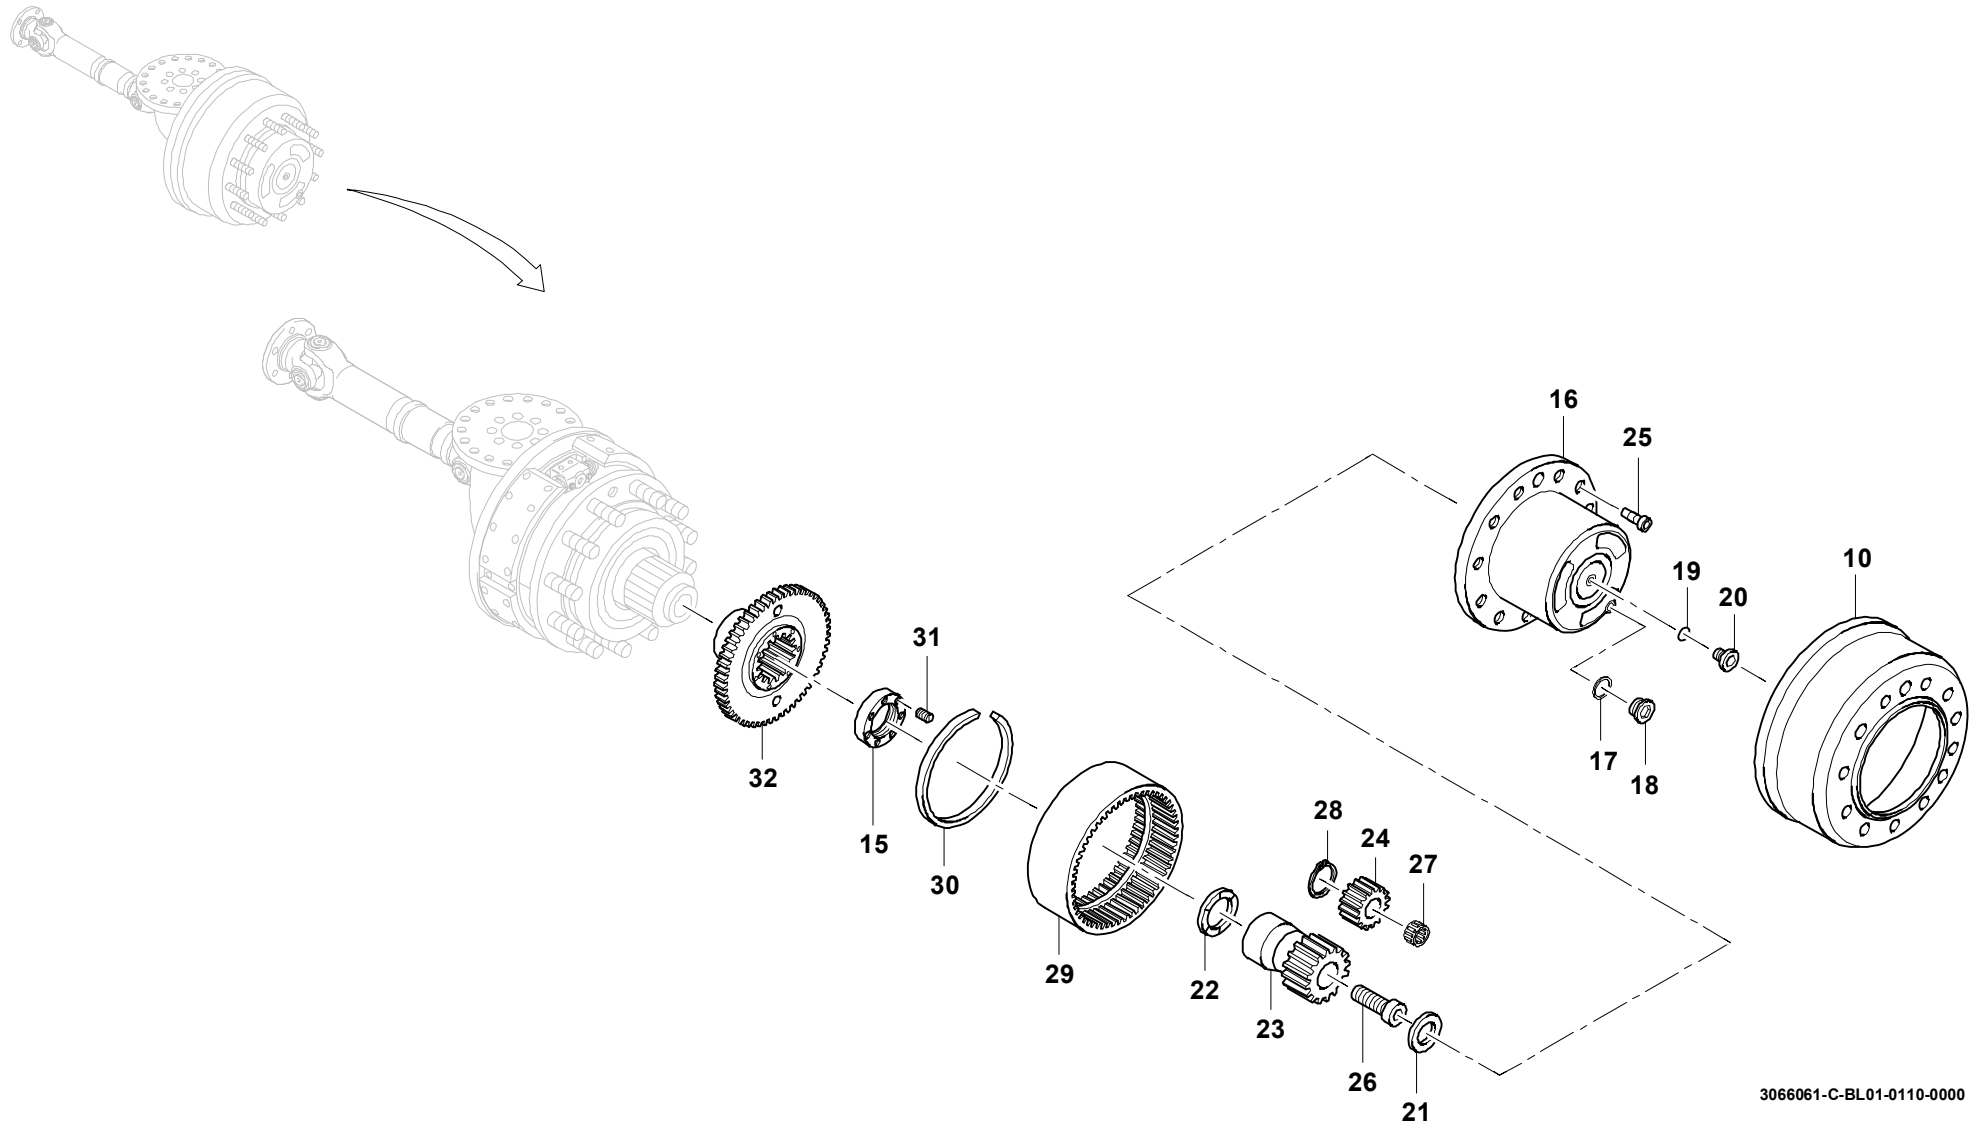

GROVERADANTRIEB
WHEEL DRIVEBILDТАFEL
PICTORIAL DISPLAY**GMK 5130**
BE 505
G 061

01.10

3066061-ETL C

1/2

3066061-C-BL01-0110-0000

GROVERADANTRIEB
WHEEL DRIVEBILDТАFEL
PICTORIAL DISPLAY**GMK 5130**
BE 505
G 061

01.10

3066061-ETL C

2/2

3066061-C-BL02-0110-0000