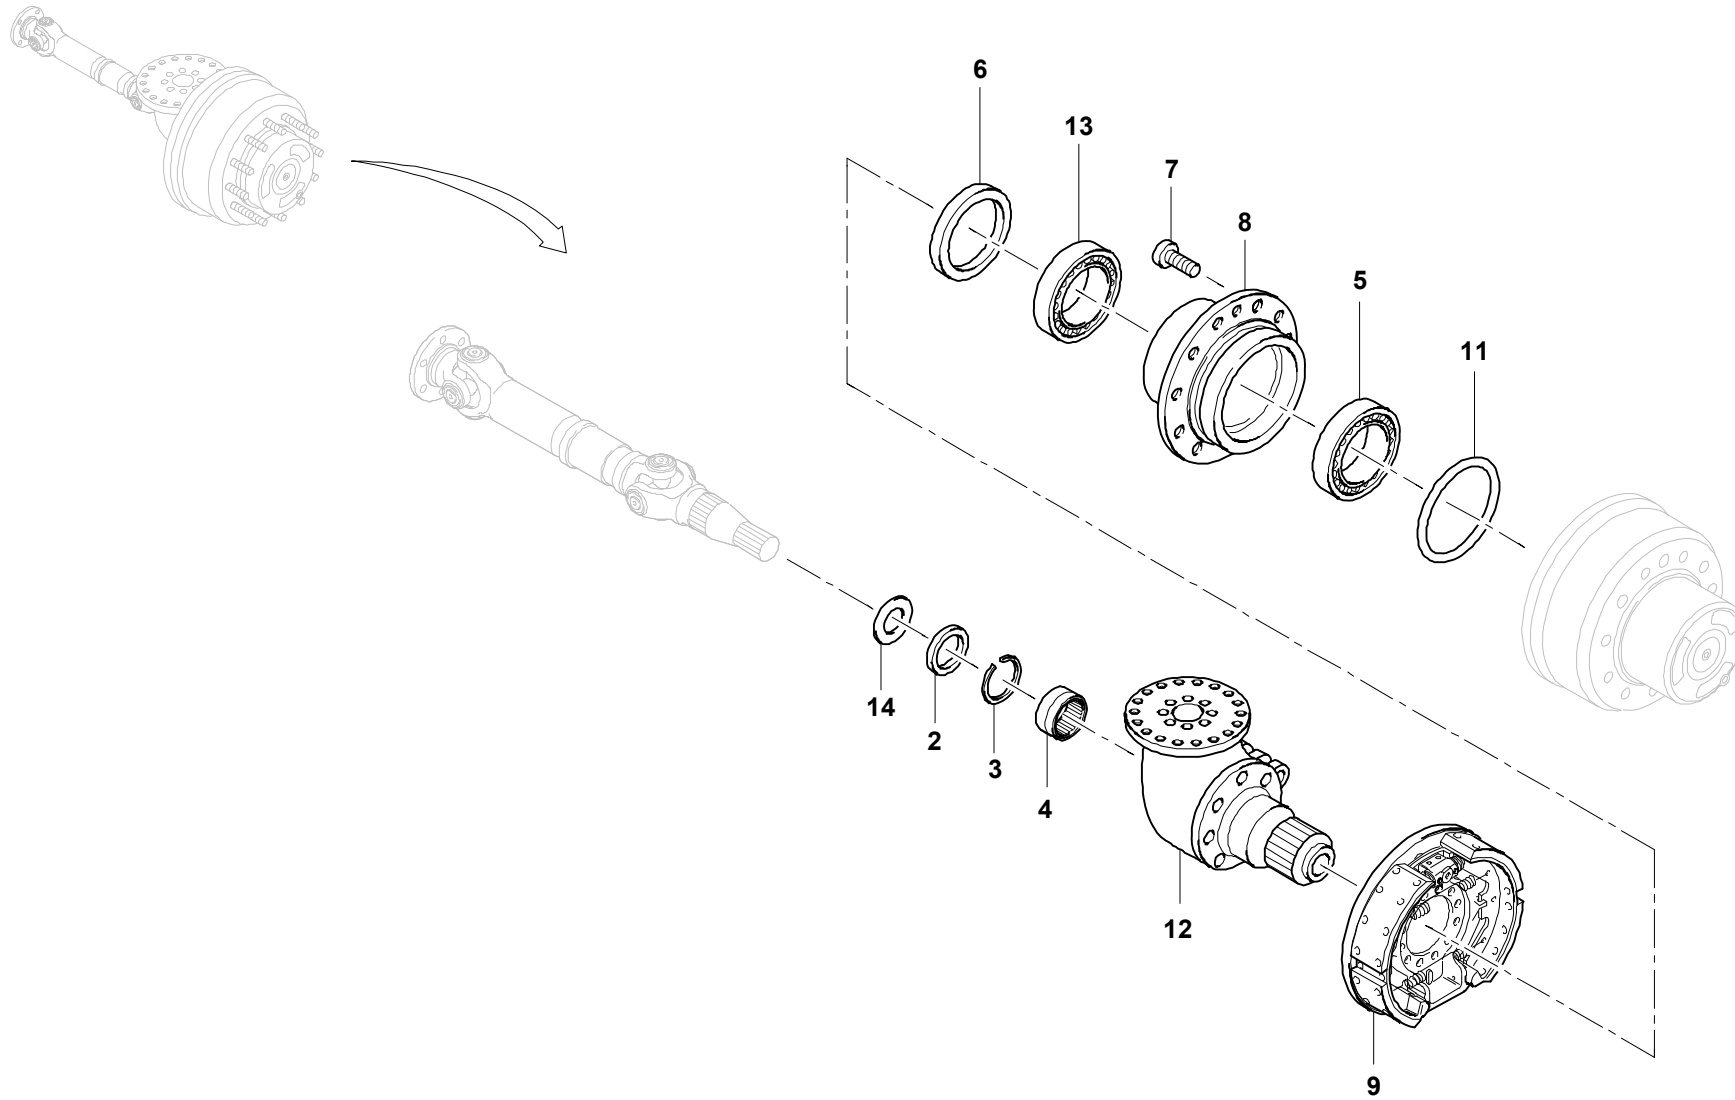

GROVERADANTRIEB
WHEEL DRIVEBILDТАFEL
PICTORIAL DISPLAY**GMK 5130**
BE 505
G 061

01.10

3066061-ETL C

1/2

3066061-C-BL01-0110-0000

GROVERADANTRIEB
WHEEL DRIVEBILDТАFEL
PICTORIAL DISPLAY**GMK 5130**
BE 505
G 061

01.10

3066061-ETL C

2/2

3066061-C-BL02-0110-0000